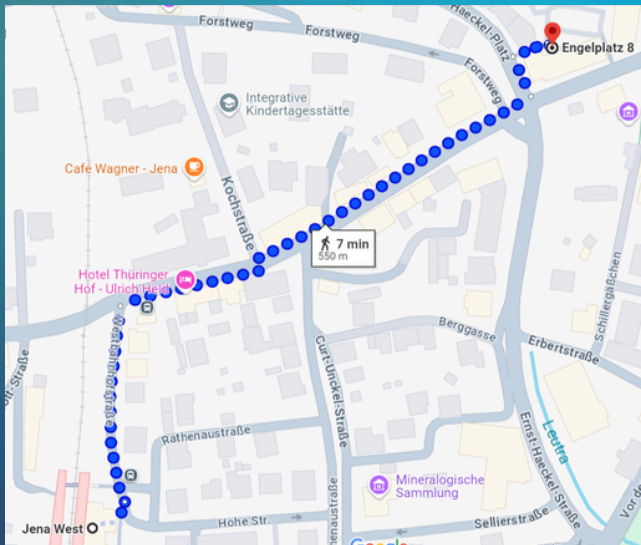

Anreise JEDI - Jena Digital Innovation Hub

Engelplatz 8, 07743 Jena

Zugang zum Innenhof des Post Carré gegenüber der Goethe Galerie

JEDI - Jena Digital Innovation Hub Eingang

Anreise mit dem Öffentlichen Personennahverkehr

Ankunft Bahnhof Jena West

Direktnavigation

Ankunft Bahnhof Jena Paradies

Direktnavigation

Anreise mit dem PKW

Parken: Gebührenpflichtige Parkplätze sind im Innenhof des Post Carré oder in der Goethe Galerie verfügbar