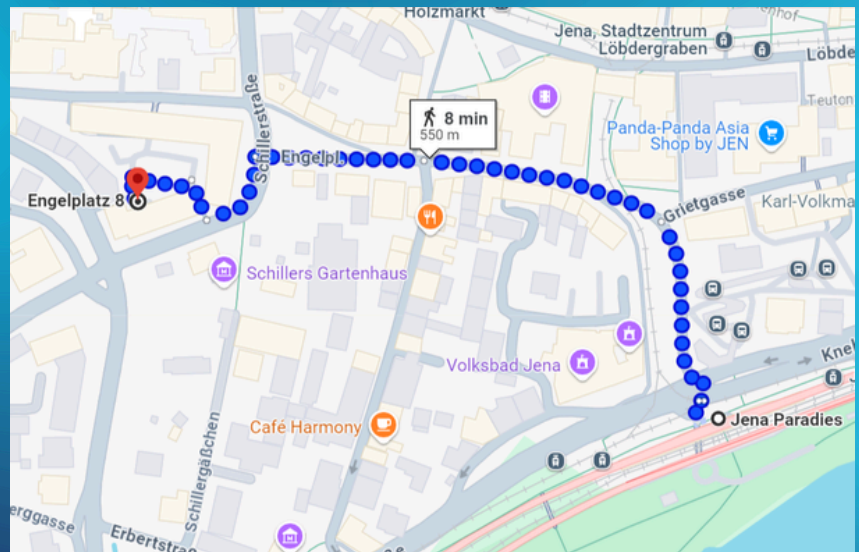

Anreise JEDI - Jena Digital Innovation Hub

Engelplatz 8, 07743 Jena

Zugang zum Innenhof des Post Carré gegenüber der Goethe Galerie

JEDI - Jena Digital Innovation Hub Eingang

Anreise mit dem Öffentlichen Personennahverkehr

Ankunft Bahnhof Jena West

Direktnavigation

Ankunft Bahnhof Jena Paradies

Direktnavigation

Anreise mit dem PKW

Parken: Gebührenpflichtige Parkplätze sind im Innenhof des Post Carré oder in der Goethe Galerie verfügbar